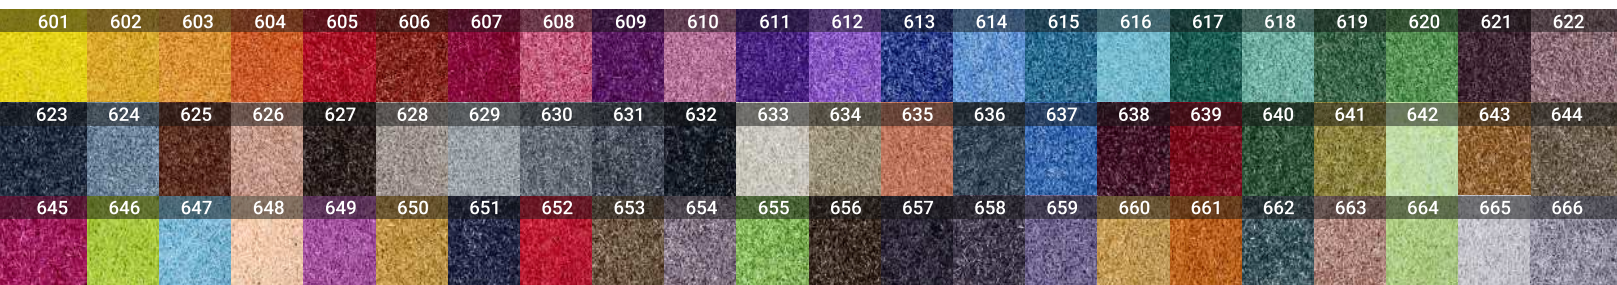

Florhöhe/Mattenhöhe ca. 6 mm/ ca. 8 mm

Gesamtgewicht ca. 3600 g/m²

Trittrandbreite 20 mm (auch ohne Gummirand erhältlich)

Pflege nicht maschinenwaschbar

Lichtechtheit gute bis sehr gute Lichtechtheit

Brandverhalten EN 13501-1 / Bfl-s1

PVC
frei

Die individuell gestaltbaren Outdoor-Logomatten bieten Ihnen die Möglichkeit Ihre Besucher bereits vor der Haustür adäquat zu begrüßen. Diese robusten Schmutzmatten bedruckt mit Logos und Botschaften gewährleisten einen hohen Werbe- und Informationsnutzen, auch im Gehweg- und Passantenbereich. Sie eignen sich perfekt für den Einsatz vor Ihrem Geschäft, auf Messen oder anderen Veranstaltungen im Freien.

Diese Matten kombinieren eine hohe Reinigungsleistung und Witterungsbeständigkeit. Egal ob Regen, Schnee oder Sonnenschein – Ihre Werbebotschaft bleibt dank dieser Matte stets sichtbar und

beeindruckend.

Hergestellt aus hochwertigem, wetterbeständigem Material ist die Outdoor Logomatte strapazierfähig und langlebig. Die Oberfläche der Matten sieht aus wie Gras und wurde speziell für den Außeneinsatz entwickelt.

Die Outdoormatten werden individuell nach Ihren Wünschen bedruckt und nach Maß angefertigt. Ob Firmenlogo oder Claim – dank modernem Chromojetdruckverfahren machen wir aus einer nützlichen Matte einen modernen Werbeträger.

Zur Umsetzung Ihres Designs stehen Ihnen 66 Farben zur Verfügung.

Matten
SCHÄFER

Schäfer Matten GmbH & Co. KG
Industriestraße 22
82194 Gröbenzell

Tel (08142) 66977-0 Fax -22
E-Mail info@schaefer-matten.de
www.logomatte.de