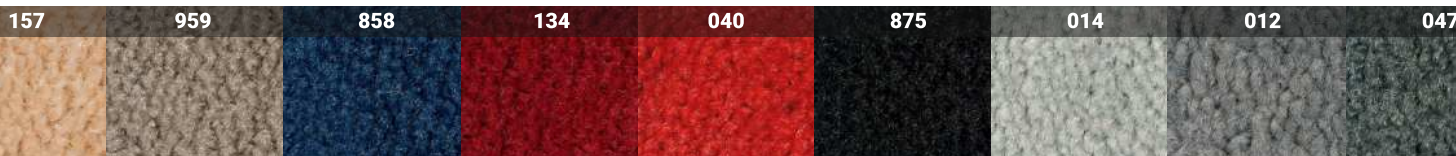

Einfarbige Schmutzfangmatten bieten Ihnen viele Gestaltungsmöglichkeiten. Egal ob Sie eine eher neutrale Optik bevorzugen oder mit strahlenden Farben bunte Akzente setzen möchten, wir haben die passende Matte für Sie im Sortiment.

Unsere Uni-Schmutzfangmatten sind waschbar und verlieren auch nach vielen Wäschen nichts von ihrer Farbbrillanz dank des spinngefärbten Flormaterials. Je nach Untergrund können Sie zwischen einem glatten Gummirücken (für Fliesen-, Marmor-, Holz- und Lino-leumböden) oder einem genoppten (für Teppichböden) wählen um Verrutschen zu verhindern.

Die einfarbigen Matten sind zudem PVC-frei und für Fußbodenheizungen geeignet.

Komplettservice:

Die regelmäßige Pflege Ihrer Schmutzfangmatten ist für die Funktionstüchtigkeit unabdingbar. Nutzen Sie dafür unseren Komplettservice. Wir pflegen und waschen Ihre Matte bundesweit in individuell vereinbarten Intervallen. Die Matten werden regelmäßig bei Ihnen abgeholt und ausgetauscht. Unsere modernen, umweltfreundlichen Waschmaschinen und Trockner ermöglichen eine schonende und doch gründliche Reinigung.

TIPP:

Sie finden nichts passendes unter den 9 Farben? Dann fragen Sie nach Sonderfarben aus unserem Logomattensortiment. Wir beraten Sie gerne!

SCHÄFER
Matten

Schäfer Matten GmbH & Co. KG
Industriestraße 22
82194 Gröbenzell

Tel (08142) 66977-0 Fax -22
E-Mail info@schaefer-matten.de
www.logomatte.de